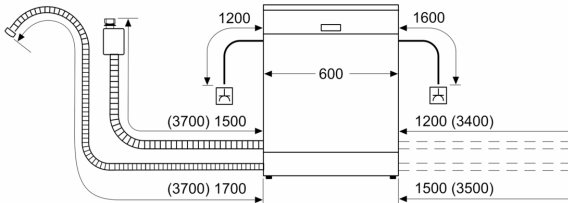

**Serie 6, Vollintegrierter
Geschirrspüler, 60 cm
SMV6ZCX42E**

Maße in mm

⏏ Steckdose
( ) Werte mit Verlängerungssatz