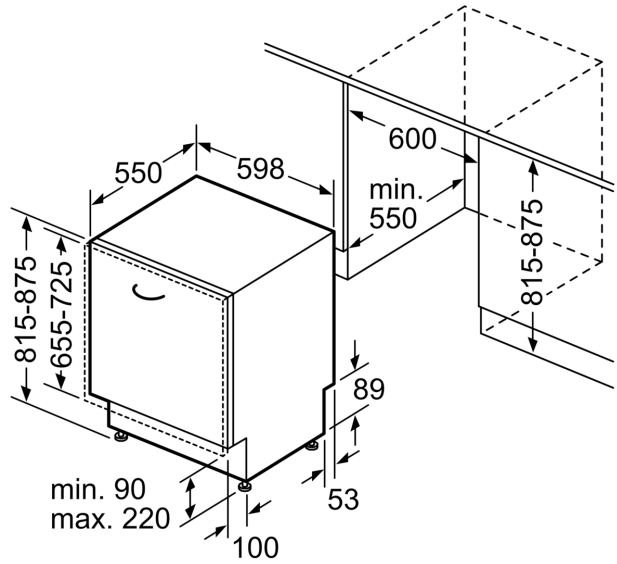

#### Technische Informationen

- Gerätemaße (H x B x T): 81.5 cm x 59.8 cm x 55.0 cm
- Energieeffizienzklasse<sup>1</sup>: C
- Energie<sup>2</sup> / Wasser<sup>3</sup>: 75 kWh / 9.5 Liter

**Serie 6, Vollintegrierter  
Geschirrspüler, 60 cm  
SMV6ZCX42E**

Maße in mm

⏏ Steckdose  
( ) Werte mit Verlängerungssatz

Maße in mm