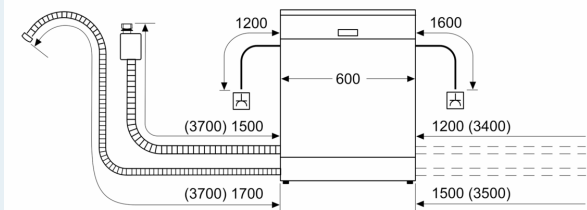

iQ300, Freistehender Geschirrspüler, 60 cm, Weiß SN23HW10TE

Maßzeichnungen

Maße in mm

⚡ Steckdose
( ) Werte mit Verlängerungssatz