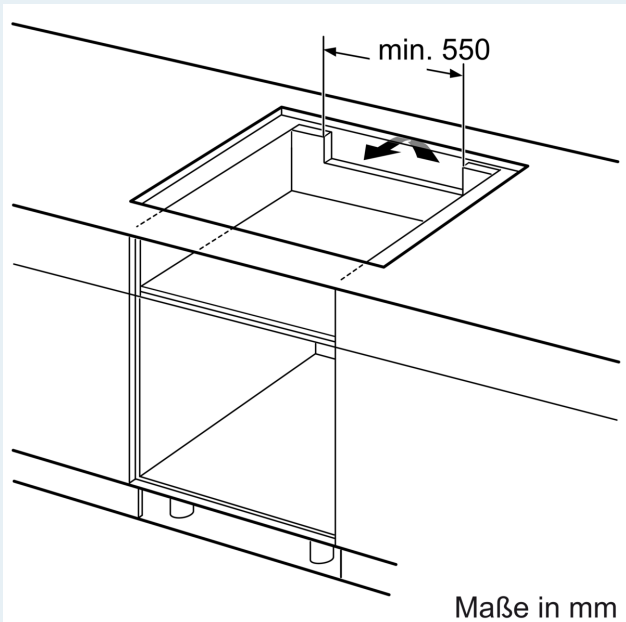

Gerätetyp:Kochstelle
 Glaskeramik
 Bauform: Einbau
 Energiequelle: Elektro
 Anzahl der Kochzonen: 5
 Min. Nischenmaße für Installation (H x B x T):51 x 750-780 x 490-500 mm
 Breite:812 mm
 Abmessungen des Gerätes: 51 x 812 x 520 mm
 Abmessungen des verpackten Gerätes:126 x 953 x 603 mm
 Nettogewicht: 14.4 kg
 Bruttogewicht: 18.1 kg
 Restwärmeanzeige: Getrennt
 Lage der Steuerung: Vorne
 Hauptoberflächenmaterial:Glaskeramik
 Oberflächenfarbe: Schwarz, Alu, gebürstet
 Länge Anschlusskabel:110.0 cm
 EAN-Nummer: 4242003717004
 Spannung:220-240 V
 Frequenz:50; 60 Hz

iQ700, Induktionskochfeld, 80 cm, Schwarz, Mit Rahmen aufliegend EX875LVC1E

- 80 cm: Platz für 5 Töpfe oder Pfannen.

Flexibilität der Kochzonen

- Flex-Zone: Verwenden Sie Kochgeschirr beliebiger Form und Größe innerhalb der 40 cm langen Zone.
- Kochzone vorne links: 180 mm, 1.8 kW (maximale Leistung 3.1 kW)
- Kochzone hinten links: 145 mm, 1.4 kW (maximale Leistung 2.2 kW)
- Kochzone hinten rechts: 210 mm, 200 mm, 2.2 kW (maximale Leistung 3.7 kW)
- Kochzone vorne rechts: 210 mm, 200 mm, 2.2 kW (maximale Leistung 3.7 kW)

iQ700, Induktionskochfeld, 80 cm,
Schwarz, Mit Rahmen aufliegend
EX875LVC1E

① Lüftungsspalt muß vorgesehen werden.

Maße in mm

① Lüftungsspalt muß vorgesehen werden.

Maße in mm

① Lüftungsspalt muß vorgesehen werden.

Maße in mm