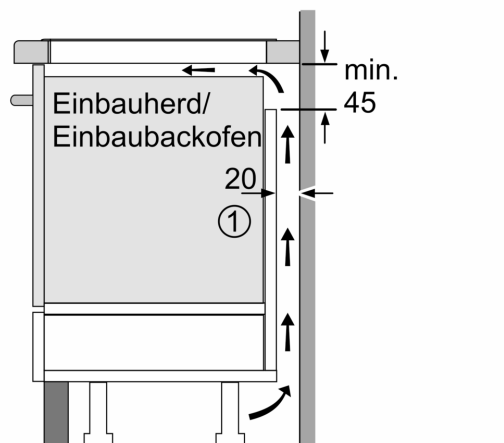

Gerätetyp:Kochstelle
 Glaskeramik
 Bauform: Einbau
 Energiequelle: Elektro
 Anzahl der Kochzonen: 5
 Min. Nischenmaße für Installation (H x B x T):51 x 750-780 x 490-500 mm
 Breite:812 mm
 Abmessungen des Gerätes: 51 x 812 x 520 mm
 Abmessungen des verpackten Gerätes:126 x 953 x 603 mm
 Nettogewicht: 14.4 kg
 Bruttogewicht: 18.1 kg
 Restwärmeanzeige: Getrennt
 Lage der Steuerung: Vorne
 Hauptoberflächenmaterial:Glaskeramik
 Oberflächenfarbe: Schwarz, Alu, gebürstet
 Länge Anschlusskabel:110.0 cm
 EAN-Nummer: 4242003717004
 Spannung:220-240 V
 Frequenz:50; 60 Hz

iQ700, Induktionskochfeld, 80 cm,
Schwarz, Mit Rahmen aufliegend
EX875LVC1E

① Lüftungsspalt muß vorgesehen werden.

Maße in mm

① Lüftungsspalt muß vorgesehen werden.

Maße in mm

① Lüftungsspalt muß vorgesehen werden.

Maße in mm