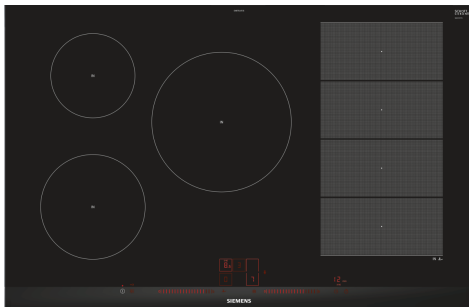

iQ700, Induktionskochfeld, 80 cm, Schwarz, Mit Rahmen aufliegend EX875LVC1E

HZ32WA00 Kabelloser Speisethermometer, HZ390011 Bräter aus Edelstahl mit Glasdeckel, HZ390012 Dampfeinsatz für Edelstahlbräter, HZ390090 Wok-Set 3-teilig, HZ390210 Systempfanne Ø 15cm, HZ390220 Systempfanne Ø 19cm, HZ390230 Systempfanne Ø 21cm, HZ390512 Teppan Yaki (groß), HZ390522 Grillplatte, HZ394301 Verbindungsleiste, HZ9ES100 Espresso-Kocher 4 Tassen, HZ9FE280 Eisenpfanne Ø 18 / 28 cm, HZ9FF010 Flex Pfanne, groß, HZ9FF030 Flex Pfannen-Set, 3-teilig, HZ9FF040 Flex Pfannen-Set, 4-teilig, HZ9SE030 3-er Set best aus 2 Töpfen + 1 Pfanne, HZ9SE040 4 teiliges Topfset, HZ9SE060 6 teiliges Topfset, HZ9TY010 Teppan Yaki

Gerätetyp:Kochstelle
 Glaskeramik
 Bauform: Einbau
 Energiequelle: Elektro
 Anzahl der Kochzonen: 5
 Min. Nischenmaße für Installation (H x B x T):51 x 750-780 x 490-500 mm
 Breite:812 mm
 Abmessungen des Gerätes: 51 x 812 x 520 mm
 Abmessungen des verpackten Gerätes:126 x 953 x 603 mm
 Nettogewicht: 14.4 kg
 Bruttogewicht: 18.1 kg
 Restwärmeanzeige: Getrennt
 Lage der Steuerung: Vorne
 Hauptoberflächenmaterial:Glaskeramik
 Oberflächenfarbe: Schwarz, Alu, gebürstet
 Länge Anschlusskabel:110.0 cm
 EAN-Nummer: 4242003717004
 Spannung:220-240 V
 Frequenz:50; 60 Hz

iQ700, Induktionskochfeld, 80 cm, Schwarz, Mit Rahmen aufliegend EX875LVC1E

- 80 cm: Platz für 5 Töpfe oder Pfannen.

Flexibilität der Kochzonen

- Flex-Zone: Verwenden Sie Kochgeschirr beliebiger Form und Größe innerhalb der 40 cm langen Zone.
- Kochzone vorne links: 180 mm, 1.8 kW (maximale Leistung 3.1 kW)
- Kochzone hinten links: 145 mm, 1.4 kW (maximale Leistung 2.2 kW)
- Kochzone hinten rechts: 210 mm, 200 mm, 2.2 kW (maximale Leistung 3.7 kW)
- Kochzone vorne rechts: 210 mm, 200 mm, 2.2 kW (maximale Leistung 3.7 kW)