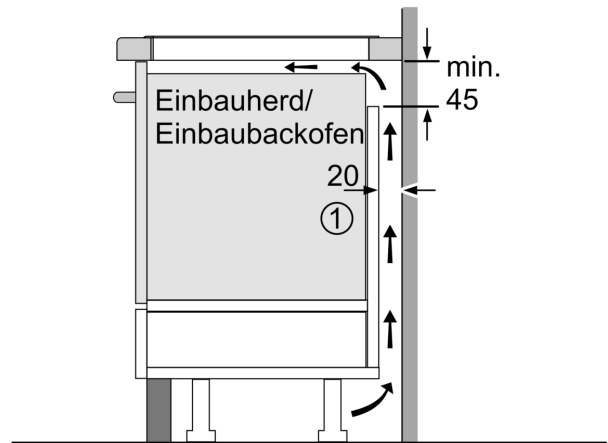

Gerätetyp:Kochstelle
 Glaskeramik
 Bauform: Einbau
 Energiequelle: Elektro
 Anzahl der Kochzonen: 5
 Min. Nischenmaße für Installation (H x B x T):51 x 750-780 x 490-500 mm
 Breite:812 mm
 Abmessungen des Gerätes: 51 x 812 x 520 mm
 Abmessungen des verpackten Gerätes:126 x 953 x 603 mm
 Nettogewicht: 14.4 kg
 Bruttogewicht: 18.1 kg
 Restwärmeanzeige: Getrennt
 Lage der Steuerung: Vorne
 Hauptoberflächenmaterial:Glaskeramik
 Oberflächenfarbe: Schwarz, Alu, gebürstet
 Länge Anschlusskabel:110.0 cm
 EAN-Nummer: 4242003717004
 Spannung:220-240 V
 Frequenz:50; 60 Hz

iQ700, Induktionskochfeld, 80 cm, Schwarz, Mit Rahmen aufliegend EX875LVC1E

- 80 cm: Platz für 5 Töpfe oder Pfannen.

Flexibilität der Kochzonen

- Flex-Zone: Verwenden Sie Kochgeschirr beliebiger Form und Größe innerhalb der 40 cm langen Zone.
- Kochzone vorne links: 180 mm, 1.8 kW (maximale Leistung 3.1 kW)
- Kochzone hinten links: 145 mm, 1.4 kW (maximale Leistung 2.2 kW)
- Kochzone hinten rechts: 210 mm, 200 mm, 2.2 kW (maximale Leistung 3.7 kW)
- Kochzone vorne rechts: 210 mm, 200 mm, 2.2 kW (maximale Leistung 3.7 kW)

Benutzerfreundlichkeit

- 17 Leistungs-Stufen: Stellen Sie die Hitze mit 17 Leistungsstufen (9 Hauptstufen und 8 Zwischenstufen) präzise ein.

Zeitersparnis und Effizienz

- powerBoost-Funktion für alle Induktions-Kochzonen möglich
- - Mit 50 % mehr Leistung z. B. Wasser schneller zum Kochen bringen als auf höchster Leistungsstufe.

iQ700, Induktionskochfeld, 80 cm,
Schwarz, Mit Rahmen aufliegend
EX875LVC1E

① Lüftungsspalt muß vorgesehen werden.

Maße in mm

① Lüftungsspalt muß vorgesehen werden.

Maße in mm

① Lüftungsspalt muß vorgesehen werden.