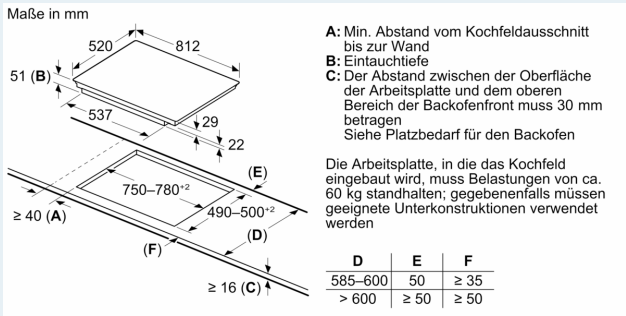

iQ700, Induktionskochfeld, 80 cm,
Schwarz, Mit Rahmen aufliegend
EX875LVC1E

① Lüftungsspalt muß vorgesehen werden.