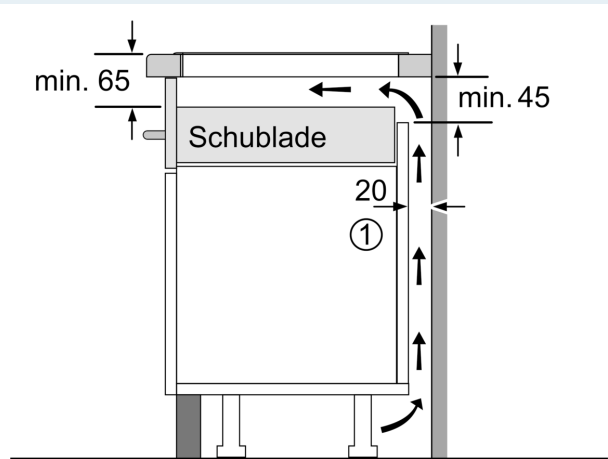

Gerätetyp:Kochstelle
 Glaskeramik
 Bauform: Einbau
 Energiequelle: Elektro
 Anzahl der Kochzonen: 5
 Min. Nischenmaße für Installation (H x B x T):51 x 750-780 x 490-500 mm
 Breite:812 mm
 Abmessungen des Gerätes: 51 x 812 x 520 mm
 Abmessungen des verpackten Gerätes:126 x 953 x 603 mm
 Nettogewicht: 14.4 kg
 Bruttogewicht: 18.1 kg
 Restwärmeanzeige: Getrennt
 Lage der Steuerung: Vorne
 Hauptoberflächenmaterial:Glaskeramik
 Oberflächenfarbe: Schwarz, Alu, gebürstet
 Länge Anschlusskabel:110.0 cm
 EAN-Nummer: 4242003717004
 Spannung:220-240 V
 Frequenz:50; 60 Hz

Kochunterstützung

- 5 Bratbereiche verhindern ein Anbrennen durch die automatische Temperaturregelung des Sensors.

Sicherheit

- 2-stufige Restwärmeanzeige je Kochzone: Zeigt an welche Kochzonen noch heiß oder warm sind.
- Hauptschalter: Alle Kochzonen auf einmal ausschalten.

iQ700, Induktionskochfeld, 80 cm,
Schwarz, Mit Rahmen aufliegend
EX875LVC1E

① Lüftungsspalt muß vorgesehen werden.

Maße in mm

① Lüftungsspalt muß vorgesehen werden.

Maße in mm

① Lüftungsspalt muß vorgesehen werden.

Maße in mm